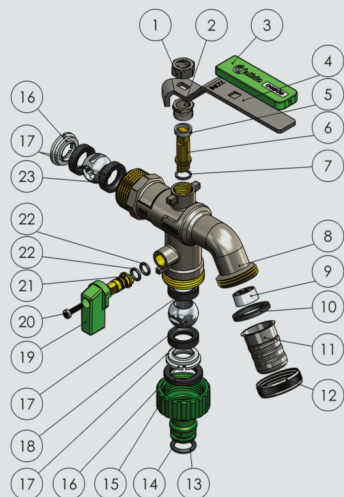

OGRÓD BIS

Lp	Opis	Materiał	Wykończenie
1	Nakrętka dźwigni	stal nierdzewna 1.4301	-
2	Nakrętka dławicy	mosiądz CW614N	niklowana
3	Pokrycie dźwigni	polietylen PE+EVA	-
4	Dźwignia główna	stal nierdzewna 1.4031	-
5	Uszczelnienie dławicy	PTFE	-
6	Trzpień	mosiądz CW614N	-
7	Pierścień ślizgowy	PTFE	-
8	Korpus zaworu	mosiądz CW617N	śrutowany, niklowany na zewnątrz
9	Kierownica strumienia	polietylen PE	-
10	Uszczelka złącza	guma NBR	-
11	Złącze węża ogrodowego	stal nierdzewna 1.4301	-
12	Nakrętka złącza	mosiądz CW614N	chromowana
13	O-ring	guma NBR	-
14	Przyłącze szybkozłącza	ABS	-
15	Uszczelka	guma NBR	-
16	Pierścień osadczy	polimer POM	-
17	Uszczelnienie kuli	guma NBR	-
18	Kula	mosiądz CW617N	chromowana
19	Dźwignia boczna	ZAMAK	-
20	Śruba M3x12	stal nierdzewna 1.4301	-
21	Trzpień	mosiądz CW614N	-
22	O-ringi	guma NBR	-
23	Kula	mosiądz CW617N	chromowana

W zaworze OGRÓD BIS istnieje możliwość niezależnego otwierania/zamykania dwóch odpływów.

Kod	Rozmiar	A (mm)	B (mm)	C (mm)	D (mm)
CA/ZK-CZBIS15	1/2" x 3/4" - SZ x 3/4" - 15	116	113	93	140
Nowość CA/ZK-CZBIS20	3/4" x 3/4" - SZ x 3/4" - 20	118	122	93	140

1. Zawór ze złączką do węża ogrodowego.

2. Zawór z przyłączem szybkozłączka.

3. Zawór ze złączką do węża ogrodowego i przyłączem szybkozłączka.

4. Zawór z korkiem do zbiornika.

MROZOODPORNY

KORPUS MONOLITYCZNY

DŹWIGNIA I NAKRĘTKA ZE STALI NIERDZEWNEJ

DO WODY PITNEJ

Zobacz filmy instruktażowe:
arka-instalacje.pl/filmy-x/

	Kod	Rozmiar	A (mm)	B (mm)	C (mm)
1	CA/ZK-CZ15	1/2"x3/4"x15	92	94	95
	CA/ZK-CZ20	3/4"x3/4"x20	100	94	99
2	CA/ZK-CZS15	1/2"x3/4" - SZ	94	94	95
	CA/ZK-CZS20	3/4"x3/4" - SZ	102	94	99
3	CA/ZK-CZZWS15	1/2"x3/4" - 15/SZ	94	94	95
	CA/ZK-CZZWS20	3/4"x3/4" - 20/SZ	102	94	99
4	CA/ZK-KOREK CZ20	3/4"x3/4"x20	100	94	99