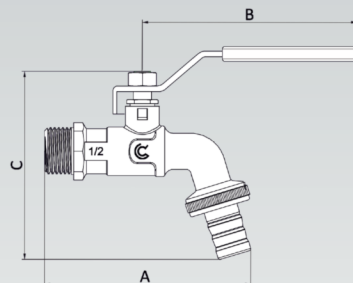

OGRÓD BIS

Lp	Opis	Materiał	Wykończenie
1	Nakrętka dźwigni	stal nierdzewna 1.4301	-
2	Nakrętka dławicy	mosiądz CW614N	niklowana
3	Pokrycie dźwigni	polietylen PE+EVA	-
4	Dźwignia główna	stal nierdzewna 1.4031	-
5	Uszczelnienie dławicy	PTFE	-
6	Trzpień	mosiądz CW614N	-
7	Pierścień ślizgowy	PTFE	-
8	Korpus zaworu	mosiądz CW617N	śrutowany, niklowany na zewnątrz
9	Kierownica strumienia	polietylen PE	-
10	Uszczelka złącza	guma NBR	-
11	Złącze węża ogrodowego	stal nierdzewna 1.4301	-
12	Nakrętka złącza	mosiądz CW614N	chromowana
13	O-ring	guma NBR	-
14	Przyłącze szybkozłącza	ABS	-
15	Uszczelka	guma NBR	-
16	Pierścień osadczy	polimer POM	-
17	Uszczelnienie kuli	guma NBR	-
18	Kula	mosiądz CW617N	chromowana
19	Dźwignia boczna	ZAMAK	-
20	Śruba M3x12	stal nierdzewna 1.4301	-
21	Trzpień	mosiądz CW614N	-
22	O-ringi	guma NBR	-
23	Kula	mosiądz CW617N	chromowana

W zaworze OGRÓD BIS istnieje możliwość niezależnego otwierania/zamykania dwóch odpływów.

Kod	Rozmiar	A (mm)	B (mm)	C (mm)	D (mm)
CA/ZK-CZBIS15	1/2" x 3/4" - SZ x 3/4" - 15	116	113	93	140
Nowość CA/ZK-CZBIS20	3/4" x 3/4" - SZ x 3/4" - 20	118	122	93	140

1. Zawór ze złączką do węża ogrodowego.

2. Zawór z przyłączem szybkozłączka.

3. Zawór ze złączką do węża ogrodowego i przyłączem szybkozłączka.

4. Zawór z korkiem do zbiornika.

MROZOODPORNY

KORPUS MONOLITYCZNY

DŹWIGNIA I NAKRĘTKA ZE STALI NIERDZEWNEJ

DO WODY PITNEJ

Zobacz filmy instruktażowe:
arka-instalacje.pl/filmy-x/

	Kod	Rozmiar	A (mm)	B (mm)	C (mm)
1	CA/ZK-CZ15	1/2"x3/4"x15	92	94	95
	CA/ZK-CZ20	3/4"x3/4"x20	100	94	99
2	CA/ZK-CZS15	1/2"x3/4" - SZ	94	94	95
	CA/ZK-CZS20	3/4"x3/4" - SZ	102	94	99
3	CA/ZK-CZZWS15	1/2"x3/4" - 15/SZ	94	94	95
	CA/ZK-CZZWS20	3/4"x3/4" - 20/SZ	102	94	99
4	CA/ZK-KOREK CZ20	3/4"x3/4"x20	100	94	99