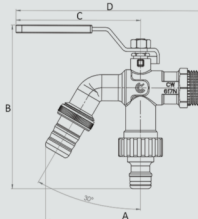

OGRÓD BIS

Lp	Opis	Materiał	Wykończenie
1	Nakrętka dźwigni	stal nierdzewna 1.4301	-
2	Nakrętka dławicy	mosiądz CW614N	niklowana
3	Pokrycie dźwigni	polietylen PE+EVA	-
4	Dźwignia główna	stal nierdzewna 1.4031	-
5	Uszczelnienie dławicy	PTFE	-
6	Trzpień	mosiądz CW614N	-
7	Pierścień ślizgowy	PTFE	-
8	Korpus zaworu	mosiądz CW617N	śrutowany, niklowany na zewnątrz
9	Kierownica strumienia	polietylen PE	-
10	Uszczelka złącza	guma NBR	-
11	Złącze węża ogrodowego	stal nierdzewna 1.4301	-
12	Nakrętka złącza	mosiądz CW614N	chromowana
13	O-ring	guma NBR	-
14	Przyłącze szybkozłącza	ABS	-
15	Uszczelka	guma NBR	-
16	Pierścień osadczy	polimer POM	-
17	Uszczelnienie kuli	guma NBR	-
18	Kula	mosiądz CW617N	chromowana
19	Dźwignia boczna	ZAMAK	-
20	Śruba M3x12	stal nierdzewna 1.4301	-
21	Trzpień	mosiądz CW614N	-
22	O-ringi	guma NBR	-
23	Kula	mosiądz CW617N	chromowana

W zaworze OGRÓD BIS istnieje możliwość niezależnego otwierania/zamykania dwóch odpływów.

Kod	Rozmiar	A (mm)	B (mm)	C (mm)	D (mm)
CA/ZK-CZBIS15	1/2" x 3/4" - SZ x 3/4" - 15	116	113	93	140
Nowość CA/ZK-CZBIS20	3/4" x 3/4" - SZ x 3/4" - 20	118	122	93	140

1. Zawór ze złączką do węża ogrodowego.

2. Zawór z przyłączem szybkozłączka.

3. Zawór ze złączką do węża ogrodowego i przyłączem szybkozłączka.

4. Zawór z korkiem do zbiornika.

MROZOODPORNY

KORPUS MONOLITYCZNY

DŹWIGNIA I NAKRĘTKA ZE STALI NIERDZEWNEJ

DO WODY PITNEJ

Zobacz filmy instruktażowe:
arka-instalacje.pl/filmy-x/

	Kod	Rozmiar	A (mm)	B (mm)	C (mm)
1	CA/ZK-CZ15	1/2"x3/4"x15	92	94	95
	CA/ZK-CZ20	3/4"x3/4"x20	100	94	99
2	CA/ZK-CZS15	1/2"x3/4" - SZ	94	94	95
	CA/ZK-CZS20	3/4"x3/4" - SZ	102	94	99
3	CA/ZK-CZZWS15	1/2"x3/4" - 15/SZ	94	94	95
	CA/ZK-CZZWS20	3/4"x3/4" - 20/SZ	102	94	99
4	CA/ZK-KOREK CZ20	3/4"x3/4"x20	100	94	99